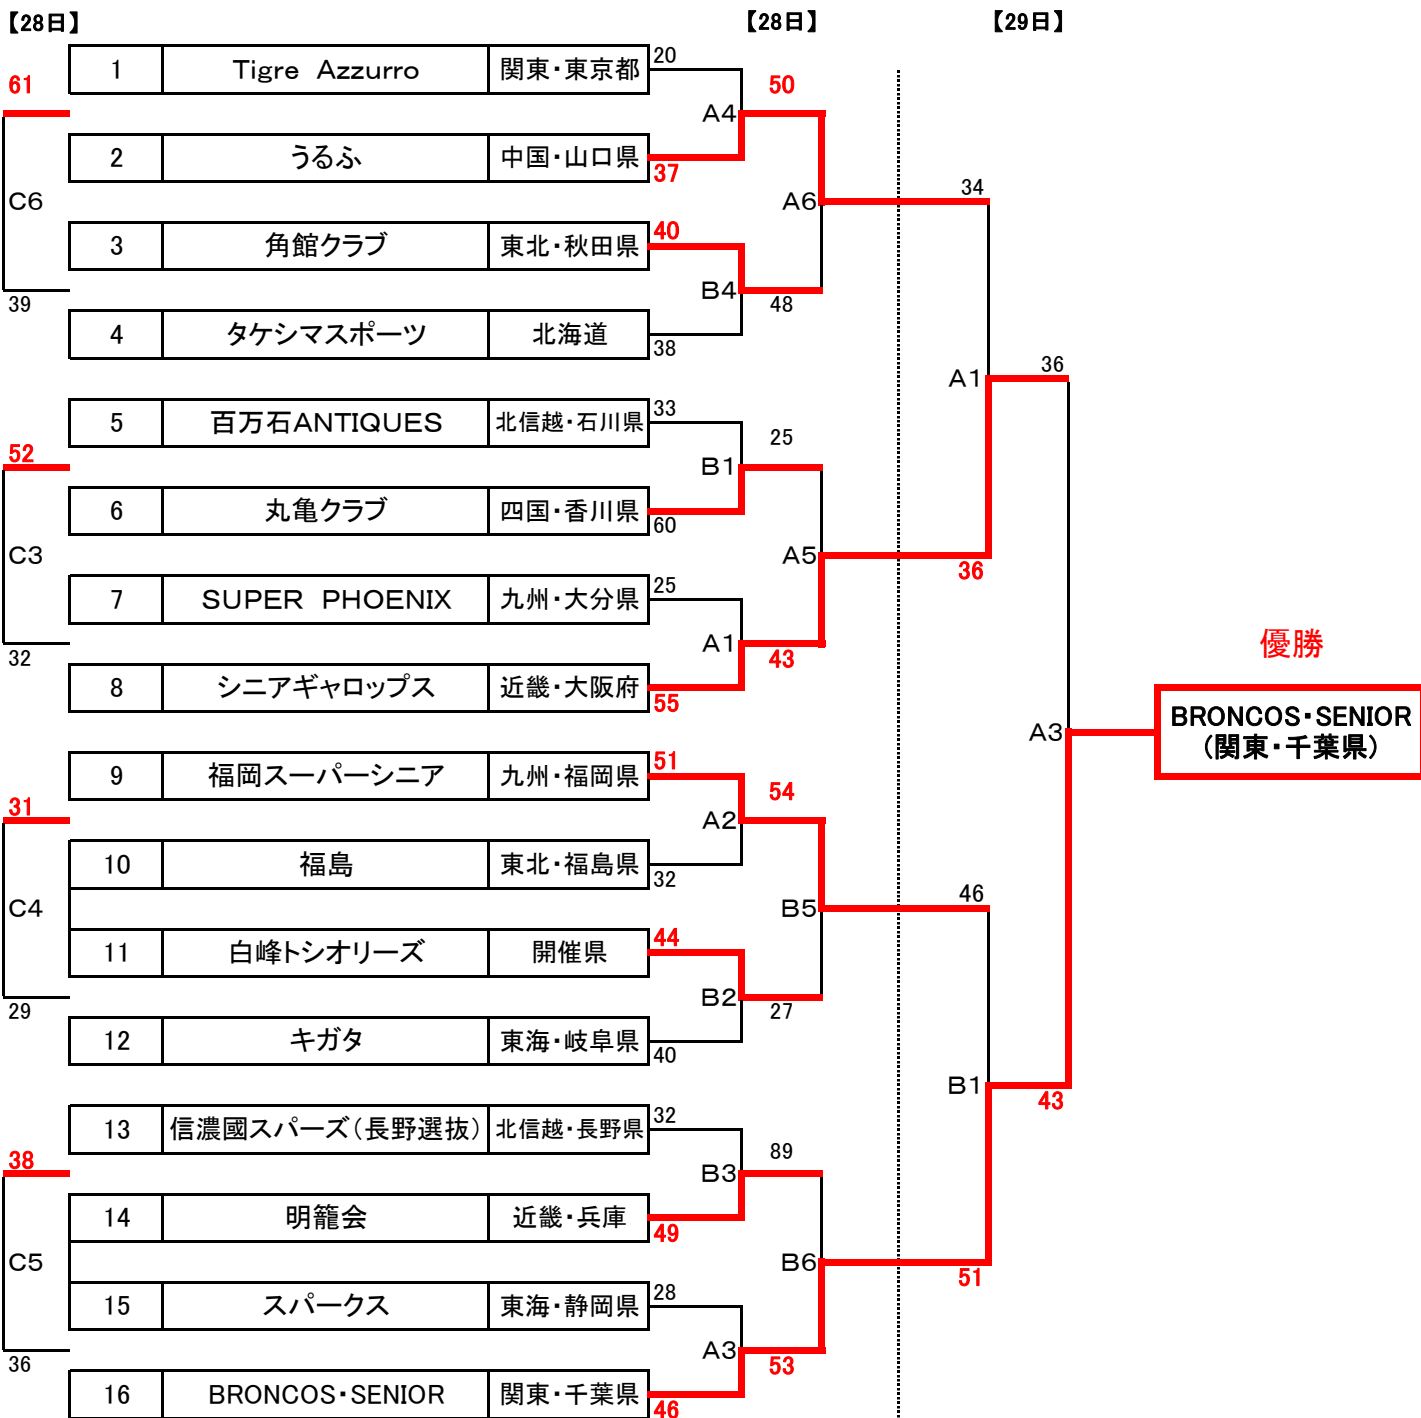

第8回全日本クラブシニアバスケットボール選手権大会
第8回全日本クラブスーパーシニアバスケットボール交歓大会

スーパーシニアの部

スーパーシニア試合時間

第1ピリオド	休憩	第2ピリオド	ハーフタイム	第3ピリオド	休憩	第4ピリオド
8分	2分	8分	10分	8分	2分	8分

【28日】

コート	試合会場	1試合目	2試合目	3試合目	4試合目	5試合目	6試合目
A・B・C	高松市総合体	9:00	10:20	11:40	13:00	14:20	15:40

【29日】

コート	試合会場	1試合目	2試合目	3試合目	4試合目
A・B	高松市総合体	9:00	10:30	12:00	13:30

※競技規則につきましては、現行の公益財団法人日本バスケットボール協会競技規則を適用します。